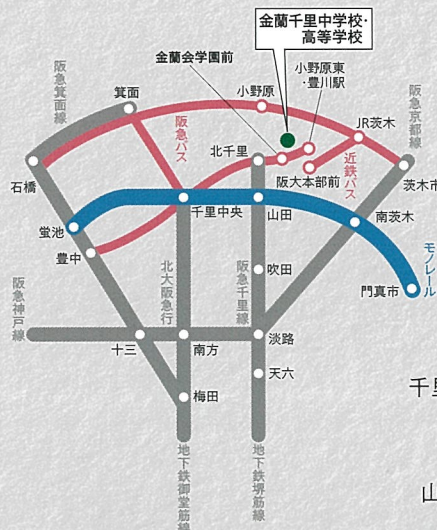

# 公開行事

2025

3/23 (日)

13:30開場 14:00開演 16:30終演

第10回  
吹奏楽部  
定期演奏会

会場:千里金蘭大学  
佐藤記念講堂

# 予定

上記以外に、個別の  
学校見学は事前にご  
連絡をいただければ、  
お受けいたします。  
(日・祝日除く)

カクシへの通過点。

【中高一貫・男女共学】

金蘭千里 中学校  
高等学校  
KINRANSENRI JUNIOR & SENIOR HIGH SCHOOL

大阪府吹田市藤白台5丁目25番2号 TEL: 06-6872-0263

<https://www.kinransenri.ed.jp>[公式サイト]

<https://www.kinransenri.com>[入試情報]

## 交通アクセス

地下鉄堺筋線・阪急千里線の場合  
北千里駅下車、徒歩約10分

JR京都線(阪急京都線)の場合  
阪急茨木市駅、JR茨木駅から  
近鉄バス「阪大本部前」行き終点  
下車徒歩約20分

地下鉄御堂筋線・北大阪急行・  
大阪モノレール(千里中央経由)の場合  
千里中央駅下車、阪急バス175・176系統  
「金蘭会学園前」下車すぐ

大阪モノレール(山田経由)の場合  
山田駅下車、阪急千里線に乗換え1駅で  
北千里駅、徒歩約10分