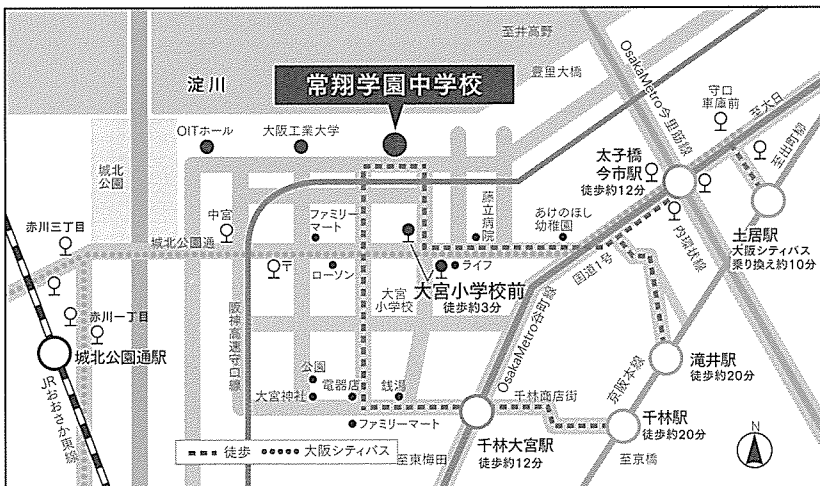

同日開催

Jテスト1

対象:小学校6年生

入試本番に
向けた
模擬試験!

11/16(土) 9:00~11:00

第3回

一人ひとりの生徒を大切にする教育

~保護者の目線を見た常翔学園~

9:00
↓
11:00

- ◆JPCシステムと保護者との信頼関係
※卒業生・在校生の保護者とのパネルディスカッション
- ◆Jテストの出題解説
- ◆「学校紹介」「2025年度入試」について

説明会
終了後
(希望者のみ)

- ◆施設見学
- ◆本校教員への個別相談

同日開催

Jテスト2

対象:小学校6年生

※上履きと下足袋をお持ちください。 ※駐車場はございませんので車でのご来校はお控えください。
※自転車でのご来校の場合は駐輪場をご利用いただけます。 ※プログラムは変更となる場合があります。予めご了承ください。

- 大阪シティバス34号系統「大宮小学校前」徒歩約3分
- 大阪メトロ「千林大宮駅」「太子橋今市駅」徒歩約12分
- 京阪本線「千林駅」「滝井駅」徒歩約20分
「土居駅」より大阪シティバス乗り換え約10分
- JRおおさか東線「城北公園通駅」よりバスと徒歩で約10分

アクセスにつきましては、
公式ホームページの
「交通アクセス」を
ご覧ください。

常翔学園中学校