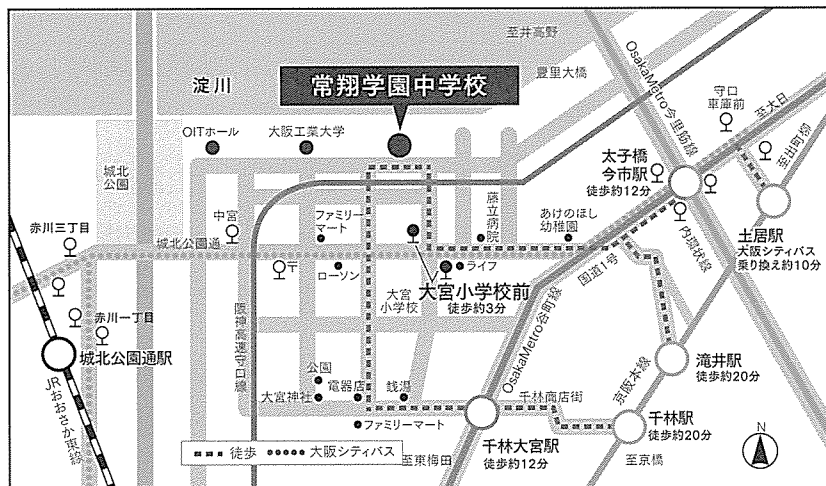

8:30集合

- 4教科型(国語・算数・理科・社会)(~12:45)
- 3教科型(国語・算数・理科)(~11:50)

成績手渡し会(予約制)

11.21 (木) 16:00~19:00 | 11.22 (金) 13:00~19:00 | 11.23 (土) 9:00~16:00

同日開催

第3回 入試説明会

11.16 土

9:00~11:00
テーマ

一人ひとりの生徒を大切にする教育
～保護者の目線で見た常翔学園～

※上履きと下足袋をお持ちください。 ※駐車場はございませんので車でのご来校はお控えください。
※自転車での来校の場合は駐輪場をご利用いただけます。 ※プログラムは変更となる場合があります。予めご了承ください。

- 大阪シティバス34号系統「大宮小学校前」徒歩約3分
- 大阪メトロ「千林大宮駅」「太子橋今市駅」徒歩約12分
- 京阪本線「千林駅」「滝井駅」徒歩約20分
「土居駅」より大阪シティバス乗り換え約10分
- JRおおさか東線「城北公園通駅」よりバスと徒歩で約10分