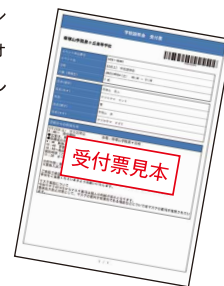

6 申込み完了・ 受付票の印刷

①お申込み受付後、申込み完了画面に表示される「学校からのお知らせ」を確認してください。

申込時に配信される「申込み完了メール」も合わせてご確認ください。

②イベントの当日は印刷した受付票を持参してください。印刷できない場合は受付票pdfファイルをスマートフォン画面で提示してください。

詳しい申込手順は

こちらのホームページをご覧ください。

<https://www.mirai-compass.jp/event>